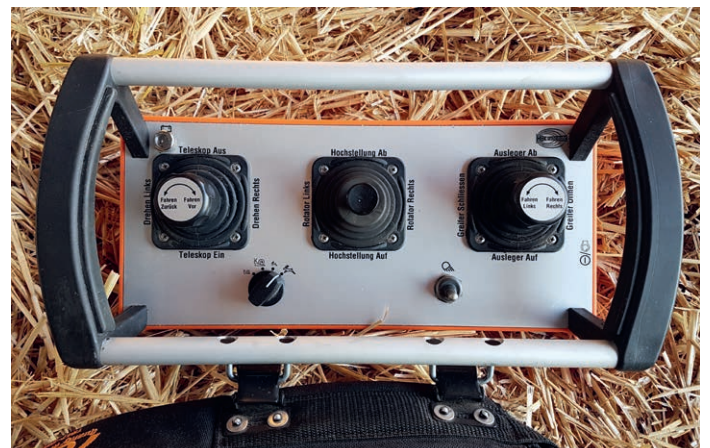

Krananlagen

Der echte
Schweizer Heukran!

Solide gebaut mit mehr als 30 Jahren Kranbauerfahrung

Krananlage mit Teleskopausleger

Teleskop:	3-fach mit Gleitführungen
Reichweite:	bis 14 m
Hubmoment:	5,5 bis 8 mt
Greiferhochstellung:	135 Grad
Optional:	mit Rotator

Krananlage mit Seilzug

Teleskop:	2-fach mit Gleitführungen
Reichweite:	horizontal bis 11 m
Hubmoment:	5,5 bis 8 mt
Hubgeschw.:	80 m/min
Senkgeschw.:	65 m/min

↑ Proportionalhydraulik mit Joysticksteuerung

↑ Eine nach vorne versetzte Kabine ermöglicht eine perfekte
Übersicht bei der Silobewirtschaftung

↑ Auch mit niedriger Gesamtbauhöhe (1.20 m) ohne Kabine
und Funkfernsteuerung möglich

Variable Fahrwerke für jedes Gebäude

↑ Fahrwerksbreite auf Mass ermöglichen den Einbau in fast jedes Gebäude.

↑ Spezielle Krangeometrie ohne tote Winkel sorgen für beste Sicht entlang der Heuwand

↑ Leistungsfähig trotz kompakter Bauform

↑ Einfache und robuste Schaufel für Mais und Schüttgüter.