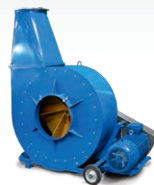

Krananlagen

Der echte
Schweizer Heukran!

Solide gebaut mit mehr als 30 Jahren Kranbauerfahrung

Krananlage mit Teleskopausleger

Teleskop:	3-fach mit Gleitführungen
Reichweite:	bis 14 m
Hubmoment:	5,5 bis 8 mt
Greiferhochstellung:	135 Grad
Optional:	mit Rotator

Krananlage mit Seilzug

Teleskop:	2-fach mit Gleitführungen
Reichweite:	horizontal bis 11 m
Hubmoment:	5,5 bis 8 mt
Hubgeschw.:	80 m/min
Senkgeschw.:	65 m/min

↑ Proportionalhydraulik mit Joysticksteuerung

↑ Fahrwerksbreite auf Mass ermöglichen den Einbau in fast jedes Gebäude.

↑ Spezielle Krangeometrie ohne tote Winkel sorgen für beste Sicht entlang der Heuwand

↑ Leistungsfähig trotz kompakter Bauform

↑ Einfache und robuste Schaufel für Mais und Schüttgüter.

Krananlagen mit Rotator und Greiferhochstellung

Krananlagen mit Seilzug

Einschienen-Entnahmekran

Schiengeführte Einstreumaschine

Dosieranlagen

Heubelüfter

Gebälse

Verteiler