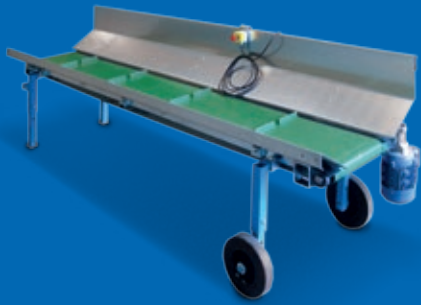

## Solid gebaut. Einfach zu bedienen. Swiss Made.

Einfache, solide Konstruktionen, massiv gebaut, entsprechend wenig Wartung. Die Dosieranlage lässt sich auf die Leistung des Gebläses regulieren. Das Dosiergerät eignet sich für den Einsatz bei allen Futterarten.

Mit der Dosieranlage vermeiden Sie eine Überlastung oder sogar Verstopfung des Gebläses oder der Verteileranlage. Pneuräder und eine demontierbare Zugdeichsel erleichtern die Dislozierung der Anlage.

Normalanlage mit Querförderband und Futtervorhang.  
Die breite Toröffnung 3,30 m erleichtert das Anfahren  
mit dem Ladewagen.

Bei geschlossenem Tor beträgt die Gesamtbreite 2,55 m.  
Elevator ausgerüstet mit drei Stahlrollenkettten.  
Dreifache Kettenführung an Intervall-Futterzubringer.

Standart Dosieranlage und Kurzdosierung ausgerüstet  
mit Motor 5,5 PS / 4 kW.