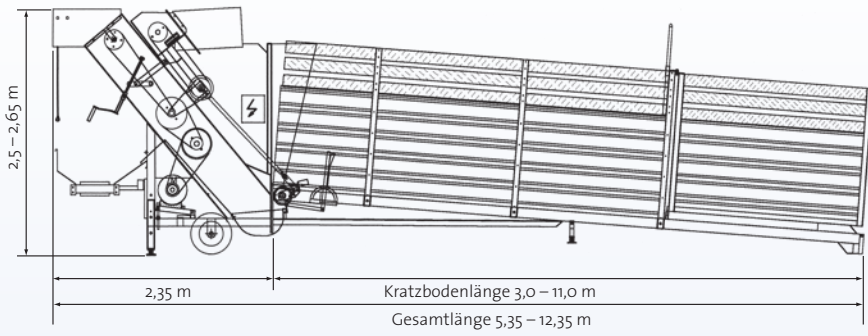

Mit der Dosieranlage vermeiden Sie eine Überlastung oder sogar Verstopfung des Gebläses oder der Verteileranlage. Pneuräder und eine demontierbare Zugdeichsel erleichtern die Dislozierung der Anlage.

Normalanlage mit Querförderband und Futtervorhang.  
Die breite Toröffnung 3,30 m erleichtert das Anfahren  
mit dem Ladewagen.

Bei geschlossenem Tor beträgt die Gesamtbreite 2,55 m.  
Elevator ausgerüstet mit drei Stahlrollenkettten.  
Dreifache Kettenführung an Intervall-Futterzubringer.

Standart Dosieranlage und Kurzdosierung ausgerüstet  
mit Motor 5,5 PS / 4 kW.

## Technische Daten

Motor:	4 kW
Nennstrom:	9 Amp.
Gewicht:	ca. 1700-2500 kg
Breite mit geschl. Toren:	2,55 m
Breite mit offenen Toren:	3,30 m
Anlaufverzögerung:	Förderer
Rückfallverzögerung:	Kratzboden