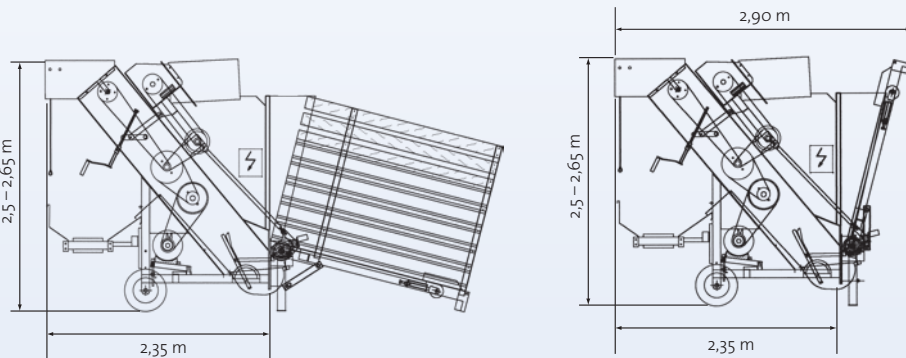

Bei geschlossenem Tor beträgt die Gesamtbreite 2,55 m.  
Elevator ausgerüstet mit drei Stahlrollenkettten.  
Dreifache Kettenführung an Intervall-Futterzubringer.

Standart Dosieranlage und Kurzdosierung ausgerüstet  
mit Motor 5,5 PS / 4 kW.

## Technische Daten

Motor:	4 kW
Nennstrom:	9 Amp.
Gewicht:	ca. 1700-2500 kg
Breite mit geschl. Toren:	2,55 m
Breite mit offenen Toren:	3,30 m
Anlaufverzögerung:	Förderer
Rückfallverzögerung:	Kratzboden